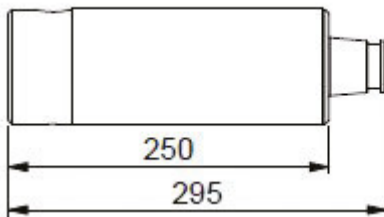

Powershore Förlängningsrör SX 2

Teknisk Specifikation SX 2

Artikelnummer	150.011.502
Förlängning	250 mm
Max belastningstryck	100 kN / 10,1 t
Yttre diameter	90 mm
Färgkod	Blå
Vikt, redo för användning	1,9 kg

Produktinformation

Förlängningsröret har en hankoppling i ena ändan för montering i stötten eller för montering på ett annat förlängningsrör. I den andra änden finns en honkoppling för montering av sadlar eller stöd.